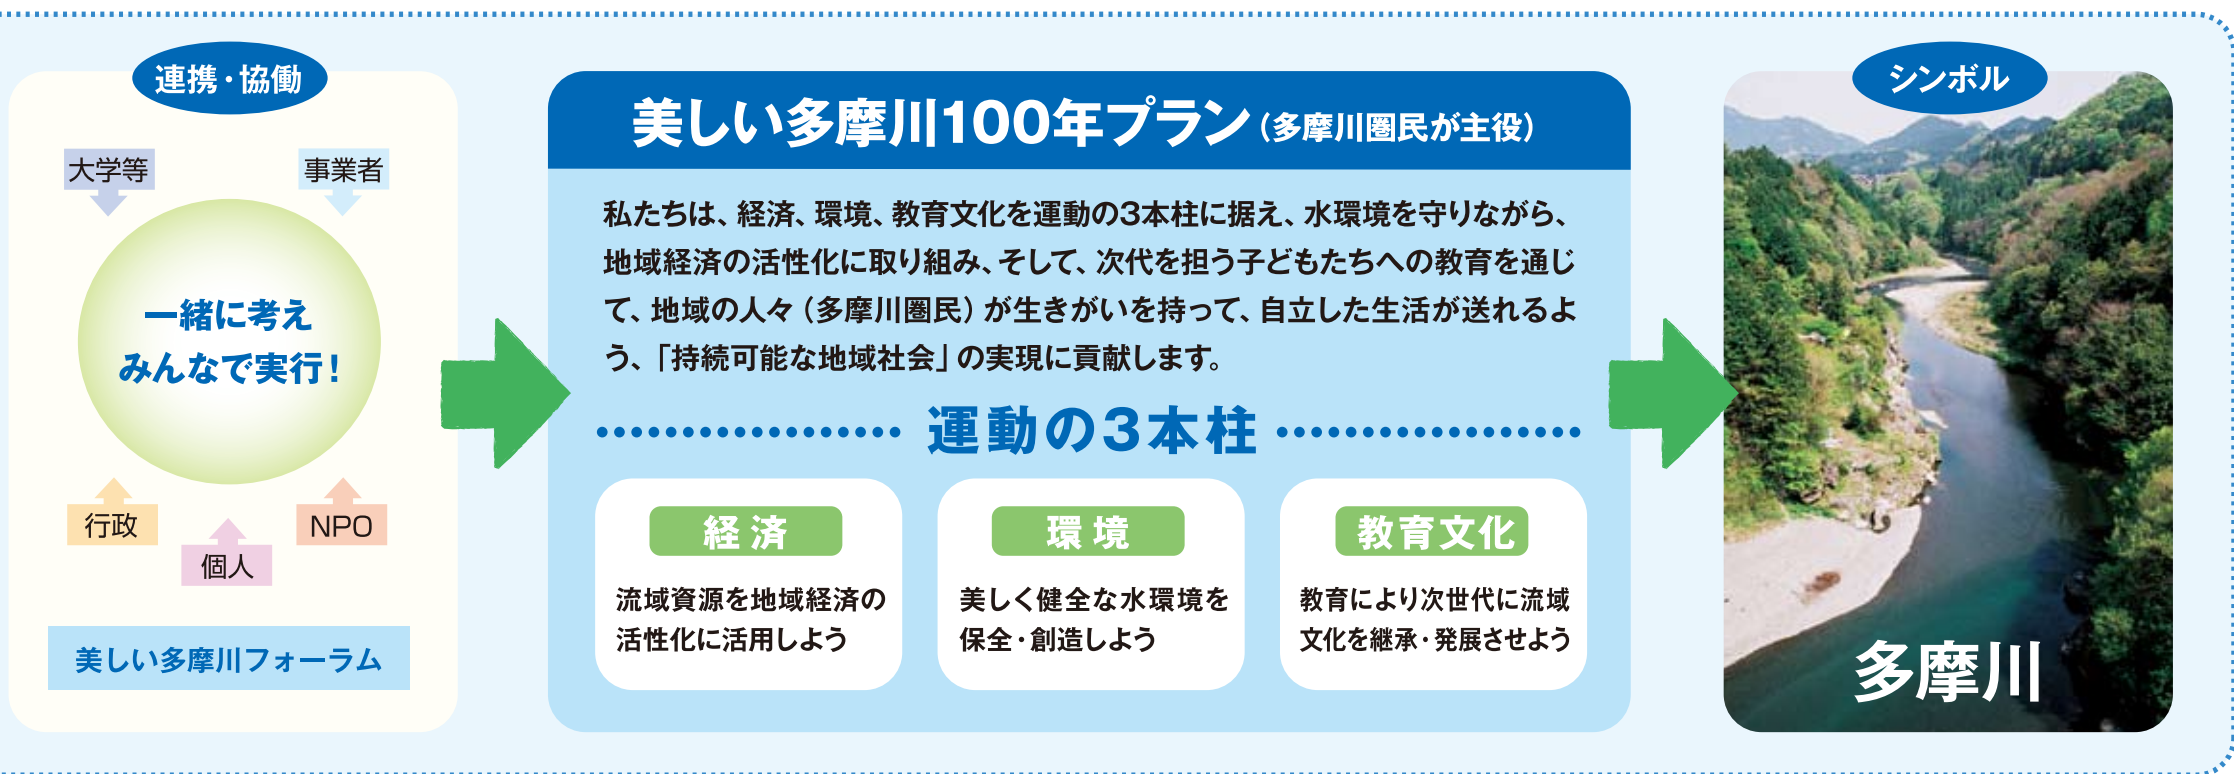

美しい多摩川フォーラムとは

美しい多摩川フォーラムは、悠久の母なる川として、地域で最も共感が得られる「多摩川」をシンボルに掲げ、多摩川水系の流域周辺地域の各主体とイコール・パートナーとして連携・協働しながら、「美しい多摩づくり」を目指した運動を展開しています。

会長 細野 助博

美しい多摩づくり運動の進め方